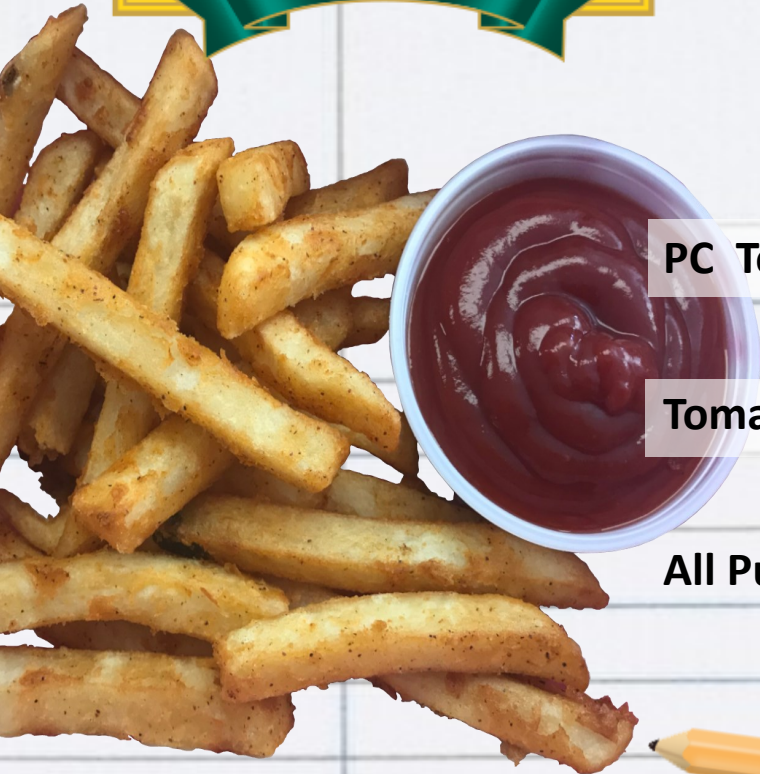

*new items  
for august*

**RED GOLD**  
QUALITY

**\$.75¢**  
Off Per  
Case

PC Tomato Ketchup

PCP-KETP

9gr/1000pk Per Case

Tomato Ketchup

KET-KETP